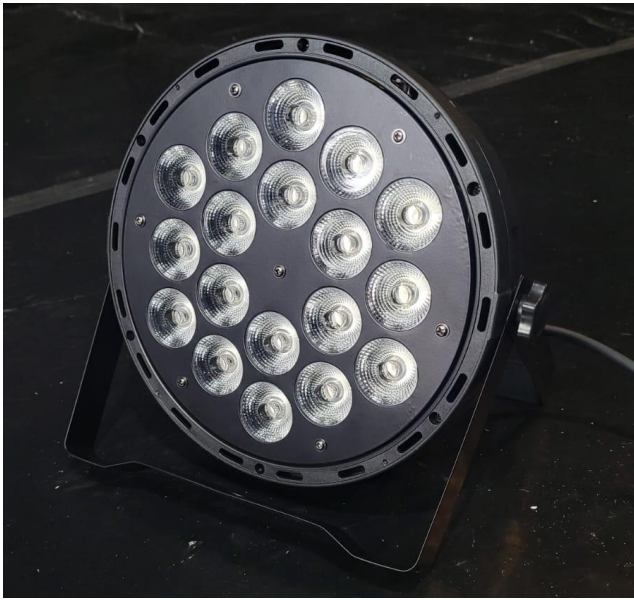

LUZ

Fixo na caixa preta

4 Lâmpadas Led Smart - RGB,
dimerizáveis, controladas por
aplicativo

8 Spots direcionáveis -
Lâmpadas dicróicas, branco
quente, DMX, 12w, com suporte
para gelatina

1 Luz de serviço - Led branca

1 Dimmer Decoder - Para as lâmpadas dicróicas - Com saída DMX para mesa controladora + uma entrada DMX para controlar outros aparelhos

LUZ

Montável

1 Mesa controladora DMX 384b (nova)

1 Mesa controladora DMX 512 (antiga)

Cabos DMX - Identificados com fita amarela

- 1 unidade de 1m
- 2 unidades de 2m
- 2 unidades de 3m
- 6 unidades de 5m
- 1 unidade de 10m

LUZ

Montável

4 unidades de PARLED Slim - 220v RGBW, DMX

3 unidades de Ribaltas - 220V, RGBW, DMX

2 unidades de PAR 64 prata 220v

SOM

1 Mesa de som ST - 6DSP (waldman)

Funções:

- 6 entradas:
 - 4 entradas balanceadas (com adaptador p10)
 - 2 entradas p10 ou VGA (no mesmo canal)
- Saída da mesa/caixa (XLR ou p10)
- Cabo de força tipo USB C