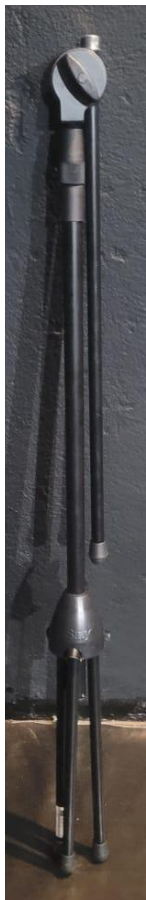

2 Pedestais de Microfone