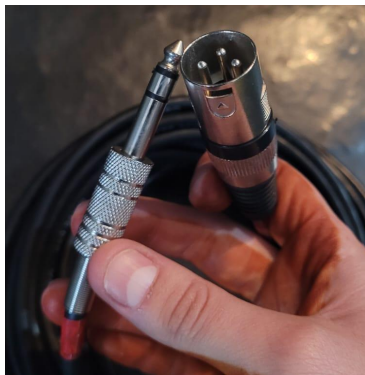

p10 - XLR macho

- 1 unidade de 10m