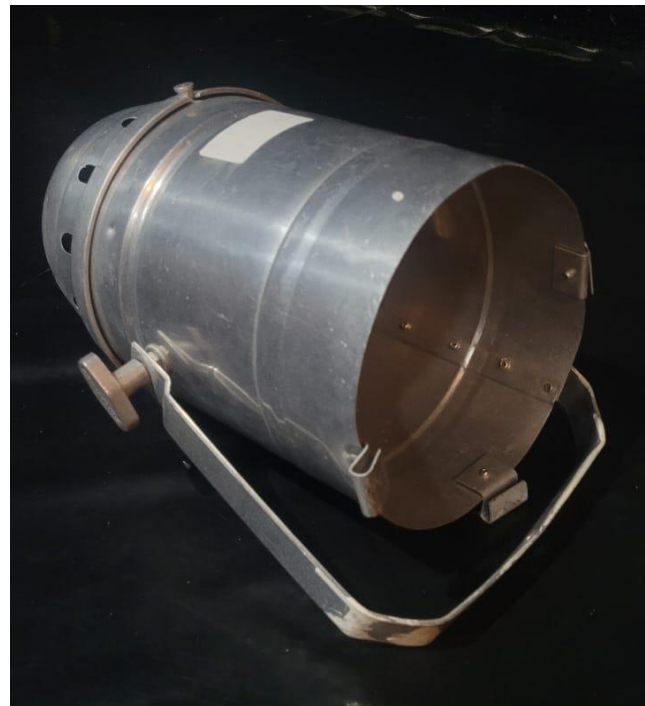

Cabos DMX - Identificados com fita amarela

- 1 unidade de 1m
- 2 unidades de 2m
- 2 unidades de 3m
- 6 unidades de 5m
- 1 unidade de 10m

LUZ

Montável

4 unidades de PARLED Slim - 220v RGBW, DMX

3 unidades de Ribaltas - 220V, RGBW, DMX

LUZ

Montável

4 Refletores caseiros 220v - Baldes com bocal para diferentes lâmpadas

1 Máquina de fumaça FOG

Gelatinas variadas

LUZ

Acervo

5 unidades de PAR 64 preto 220v

2 unidades de PAR 64 prata 220v

SOM

1 Mesa de som ST - 6DSP (waldman)

Funções:

- 6 entradas:
 - 4 entradas balanceadas (com adaptador p10)
 - 2 entradas p10 ou VGA (no mesmo canal)
- Saída da mesa/caixa (XLR ou p10)
- Cabo de força tipo USB C