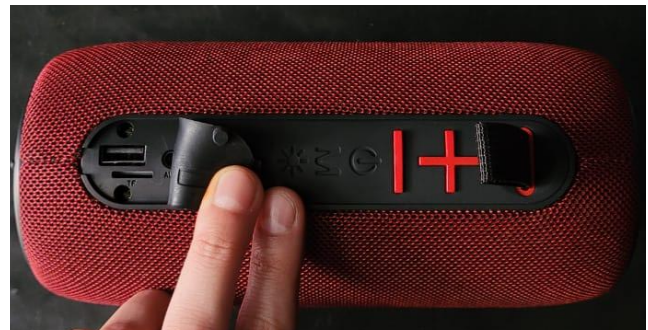

1 Caixa de som ativa Px - 10A

Funções:

- Bluetooth
- Entrada XLR
- Entrada Mic (p10)
- Entrada VGA

SOM

2 Microfones Leson - Dinâmico, Super Cardióide. Com fio

1 Caixa de som portátil bluetooth

Funções:

- Bluetooth
- Entrada USB
- Entrada USB Tipo C
- Entrada AUX
- Entrada para cartão de memória