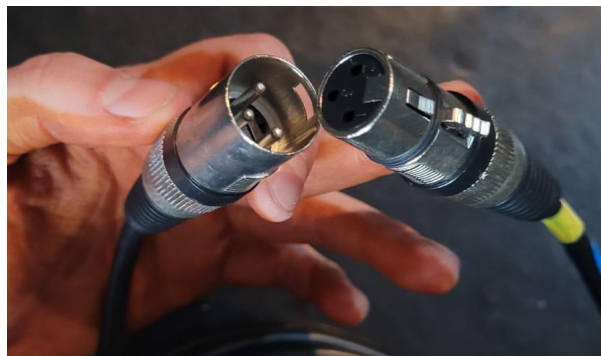

LUZ

Montável

1 Mesa controladora DMX 384b (nova)

1 Mesa controladora DMX 512 (antiga)

Cabos DMX - Identificados com fita amarela

- 1 unidade de 1m
- 2 unidades de 2m
- 2 unidades de 3m
- 6 unidades de 5m
- 1 unidade de 10m